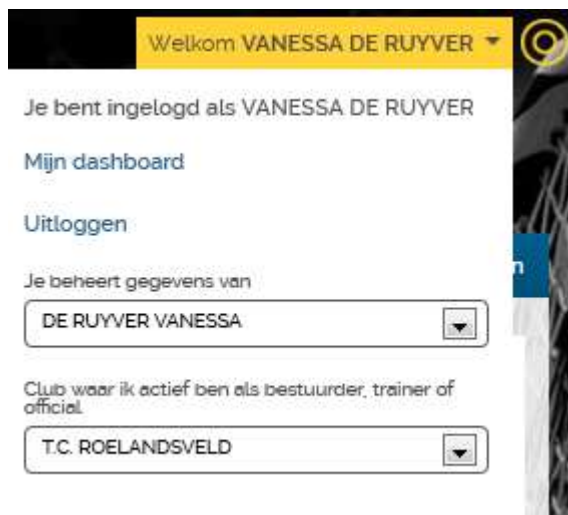

Wachtwoord vergeten

Gebruiker : VANESSA DE RUYVER

Gebruikersnaam : 0736306

Wachtwoord : larachloe.anats

Dit bericht is afkomstig van een e-mailadres dat niet wordt ingelezen. Al de berichten naar dit e-mailadres worden automatisch verwijderd. Gelieve dus geen mail terug te sturen.

[Type text]

2.2. LIDNUMMER VERGETEN?

- ✓ Klik op 'inloggen'
- ✓ Klik op 'wachtwoord vergeten'
- ✓ Klik op 'zoek speler'
- ✓ Zoek jezelf via het zoekscherm
- ✓ Klik op je 'naam' en vervolgens op 'mijn dashboard' om naar je spelersdashboard te gaan
- ✓ Je vindt je lidnummer op je spelersdashboard
- ✓ Ga terug naar de vorige stap en doe verder.

3. GA NAAR JE SPELERSDASHBOARD

- ✓ via 'speler en ouder' in de navigatie

- ✓ of door op je naam te klikken bij de loginknop

[Type text]

4. GA NAAR 'EDIT' IN DE BLOK 'PROFIEL'

- ✓ Via de 'edit' (=de laatste tab met het potlood-icoon) kan je je profiel bijwerken en updaten