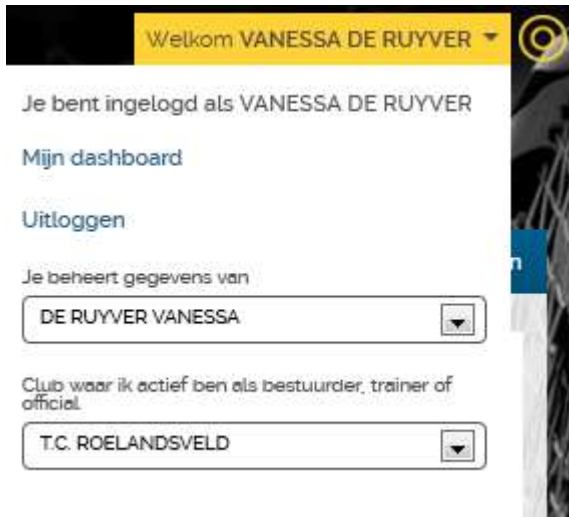

Wachtwoord vergeten

Gebruiker : VANESSA DE RUYVER

Gebruikersnaam : 0736306

Wachtwoord : larachloe.anats

Dit bericht is afkomstig van een e-mailadres dat niet wordt ingelezen. Al de berichten naar dit e-mailadres worden automatisch verwijderd. Gelieve dus geen mail terug te sturen.

[Type text]

2.2. LIDNUMMER VERGETEN?

- ✓ Klik op 'inloggen'
- ✓ Klik op 'wachtwoord vergeten'
- ✓ Klik op 'zoek speler'
- ✓ Zoek jezelf via het zoekscherm
- ✓ Klik op je 'naam' en vervolgens op 'mijn dashboard' om naar je spelersdashboard te gaan
- ✓ Je vindt je lidnummer op je spelersdashboard
- ✓ Ga terug naar de vorige stap en doe verder.

3. GA NAAR JE SPELERSDASHBOARD

- ✓ via 'speler en ouder' in de navigatie

- ✓ of door op je naam te klikken bij de loginknop

[Type text]

4. GA NAAR 'EDIT' IN DE BLOK 'PROFIEL'

- ✓ Via de 'edit' (=de laatste tab met het potlood-icoon) kan je je profiel bijwerken en updaten