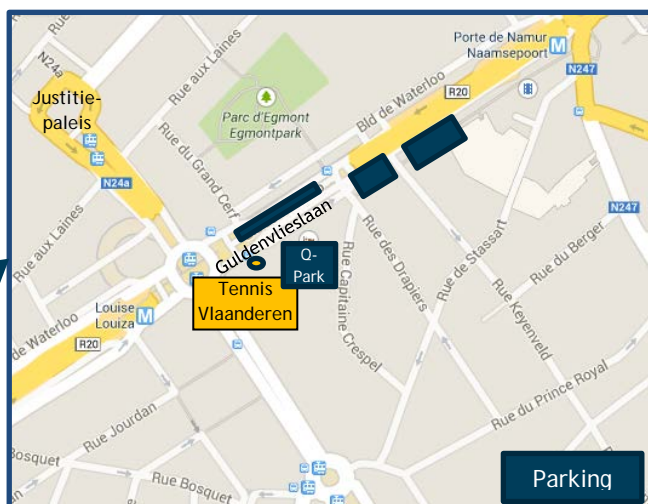

WEGBESCHRIJVING HOOFDZETEL TENNIS VLAANDEREN

Tennis Vlaanderen
Louizapoortgalerij 203, 4^{de} en 5^{de} verdieping, 1050 BRUSSEL
02/548.03.00

1. OPENBAAR VERVOER

- ✓ Neem de trein tot treinstation Brussel-Zuid .
- ✓ Neem daar metrolijn '2' of '6' richting metrostation 'Elisabeth.'
Er is om de 3 à 5 minuten een metro. Stap af aan de halte 'Louiza' (3^{de} halte, +/- 5 minuten).
Neem de uitgang 'Guldenvlieslaan / Avenue Toison d'Or' (uitgang naast de Panos en rechtover een krantenkiosk)
- ✓ Buiten het metrostation, wandel je op de 'Guldenvlieslaan / Avenue Toison d'Or' richting Naamsepoort. Je wandelt voorbij de Quick en een apotheeker. Tussen de winkel 'Petit Bateau' en de showroom van 'Tesla' is de ingang van de Louizapoortgalerij. 20m verder op je linkerkant is de ingang van onze burelen (nr. 203). Gebruik de videofoon om aan te bellen: '004' + 'belletje'. Vervolgens wordt de glazen deur geopend en kan u de lift nemen naar de 5^{de} verdieping.