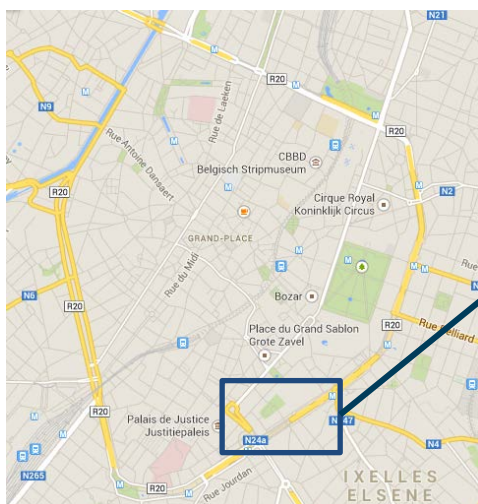

WEGBESCHRIJVING HOOFDZETEL TENNIS VLAANDEREN

Tennis Vlaanderen
Louizapoortgalerij 203, 4^{de} en 5^{de} verdieping, 1050 BRUSSEL
02/548.03.00

1. OPENBAAR VERVOER

- ✓ Neem de trein tot treinstation Brussel-Zuid .
- ✓ Neem daar metrolijn '2' of '6' richting metrostation 'Elisabeth.'
Er is om de 3 à 5 minuten een metro. Stap af aan de halte 'Louiza' (3^{de} halte, +/- 5 minuten).
Neem de uitgang 'Guldenvlieslaan / Avenue Toison d'Or' (uitgang naast de Panos en rechtover een krantenkiosk)
- ✓ Buiten het metrostation, wandel je op de 'Guldenvlieslaan / Avenue Toison d'Or' richting Naamsepoort. Je wandelt voorbij de Quick en een apotheeker. Tussen de winkel 'Petit Bateau' en de showroom van 'Tesla' is de ingang van de Louizapoortgalerij. 20m verder op je linkerkant is de ingang van onze burelen (nr. 203). Gebruik de videofoon om aan te bellen: '004' + 'belletje'. Vervolgens wordt de glazen deur geopend en kan u de lift nemen naar de 5^{de} verdieping.