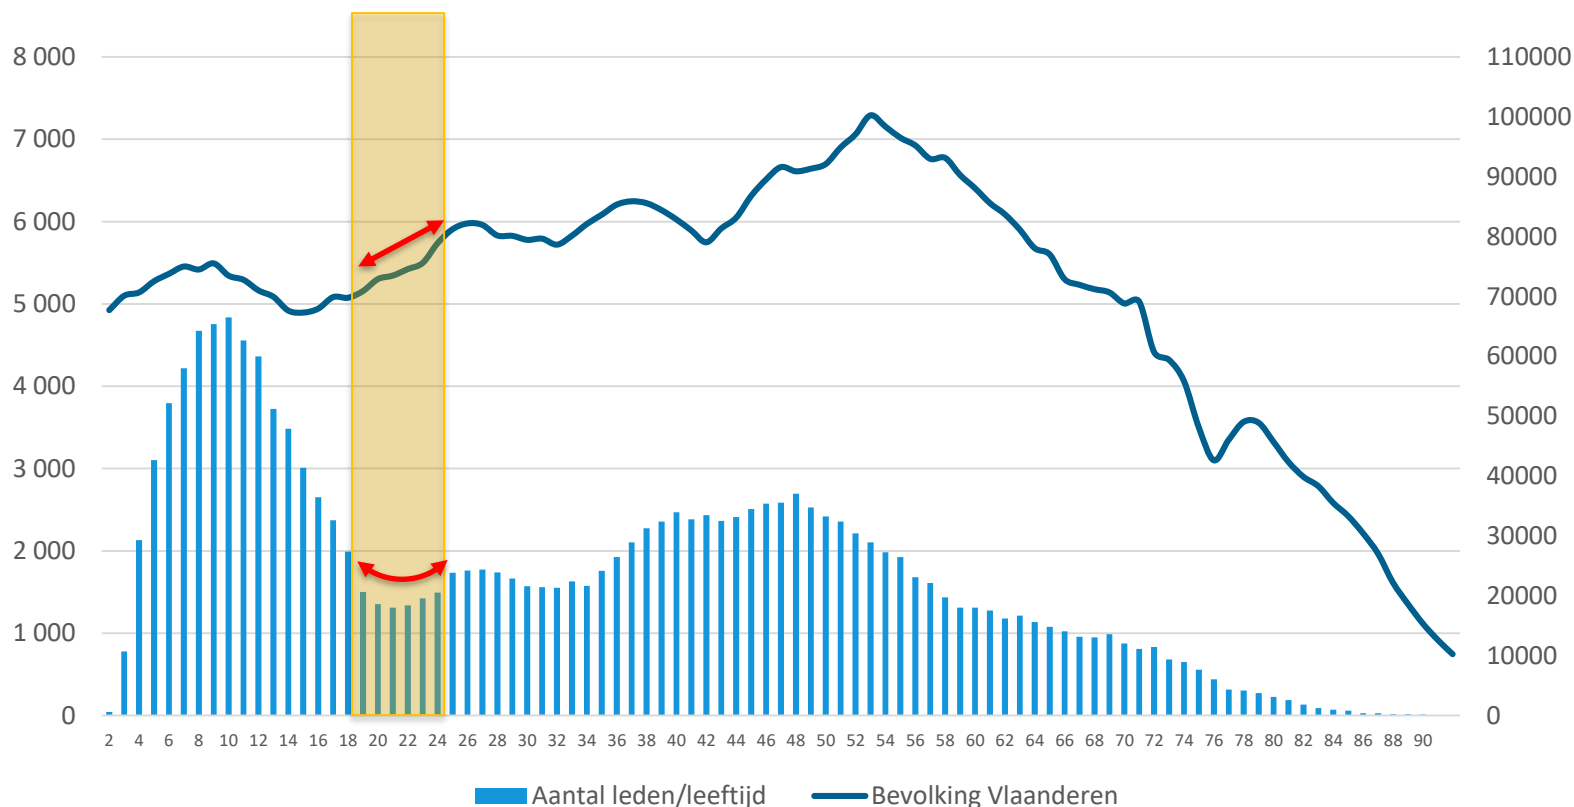

## 2019-2020

[tennisopkot.be](http://tennisopkot.be)  
[padelopkot.be](http://padelopkot.be)

# TENNIS & PADEL OP KOT

- ✓ **Doelgroep:** 18-24 jaar
- ✓ **Vaststelling:** hoge drop-out, sterke ondervertegenwoordiging t.o.v. populatie
- ✓ **Target 2017-2020:** +10% leden in deze groep